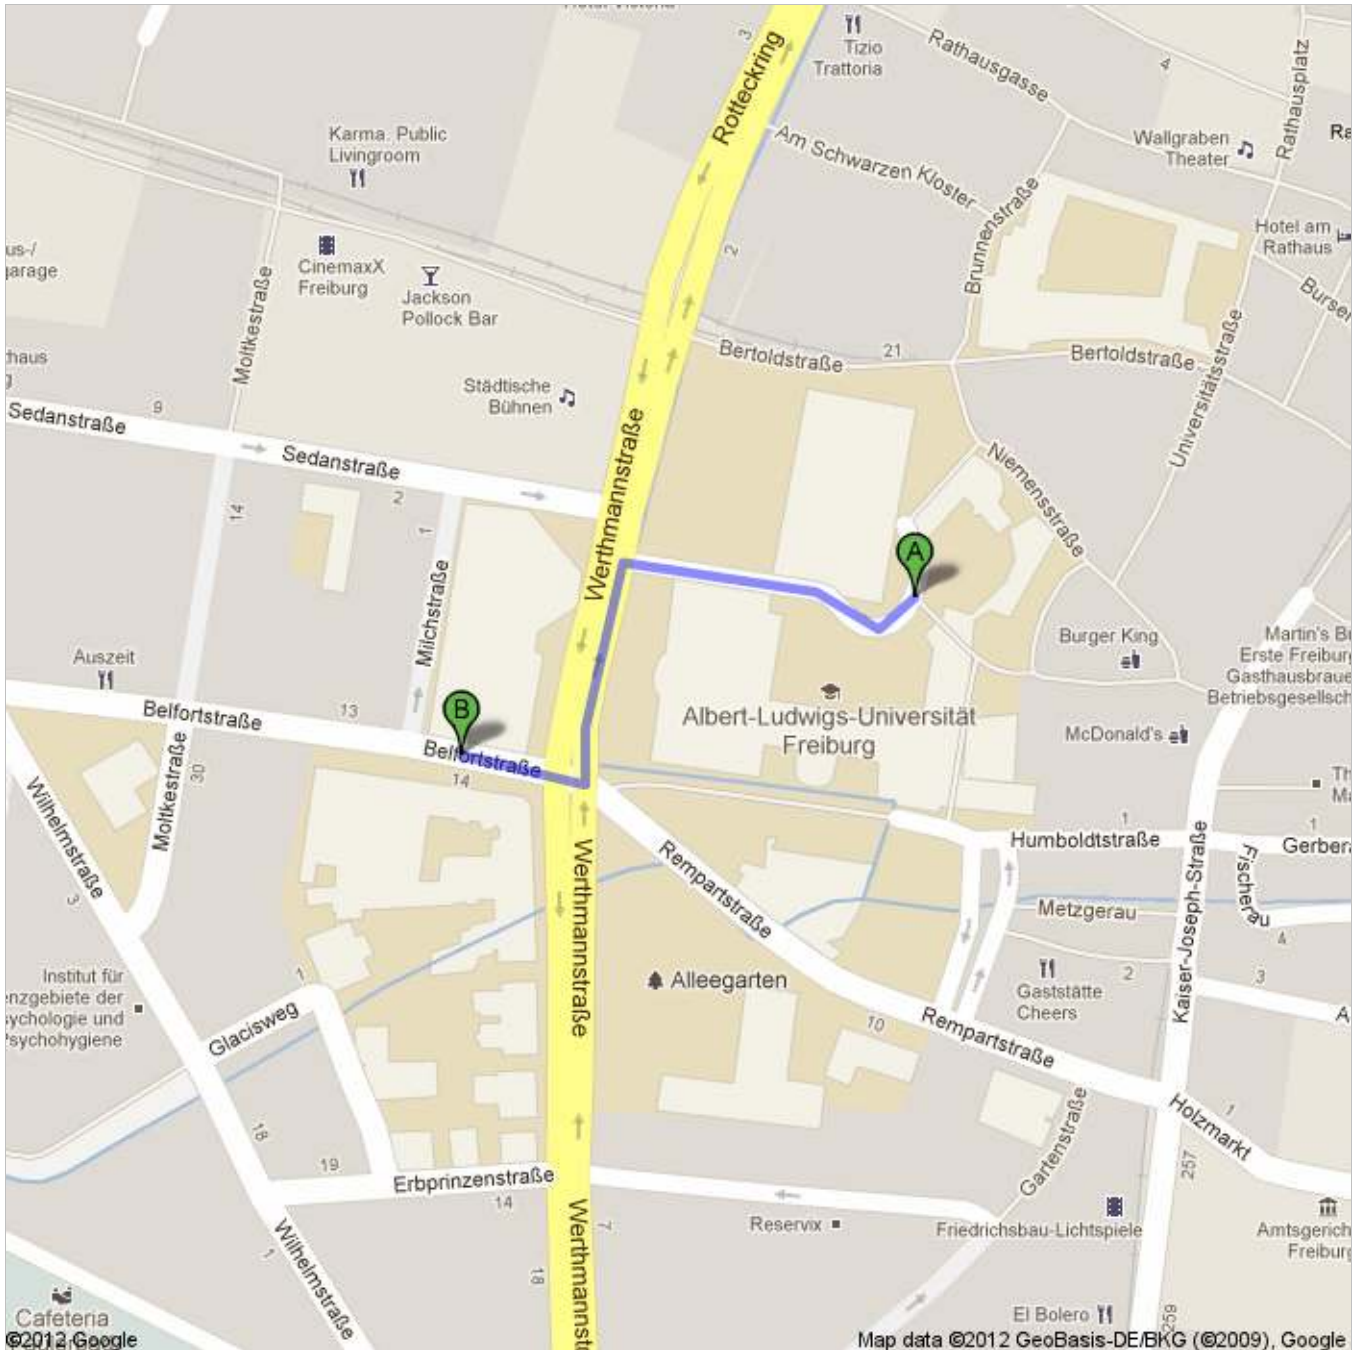

Route nach Belfortstraße 14, 79098 Freiburg im Breisgau
280 m – ca. 4 Minuten

Belfortstr. 14, Innenhof (nur bei schönem Wetter) und Belfortstr. 16, 2. Stock, Konferenzraum (02.008) (Durchgang von Haus Nr. 14 möglich)

Der Routenplaner für Fußgänger ist noch im Beta-Stadium.

Seien Sie vorsichtig! – Auf dieser Route gibt es möglicherweise keine Bürgersteige oder Fußwege.

Unbekannte Straße

- | | | |
|----|--|------------------------------|
| 1. | Nach Südwesten Richtung Werthmannstraße
Ca. 2 Minuten | 130 m weiter
gesamt 130 m |
| 2. | Links abbiegen auf Werthmannstraße
Ca. 1 Minute | 95 m weiter
gesamt 230 m |
| 3. | Rechts abbiegen auf Belfortstraße
Das Ziel befindet sich links
Ca. 1 Minute | 53 m weiter
gesamt 280 m |

Belfortstraße 14, 79098 Freiburg im Breisgau

Diese Angaben dienen nur zu Planungszwecken. Es ist möglich, dass die Verkehrsverhältnisse aufgrund von Baustellen, Verkehr, Wetter oder anderen Faktoren von den hier dargestellten Vorschlägen abweichen. Sie sollten daher Ihre Reise entsprechend planen und alle Verkehrsschilder oder Hinweise bezüglich Ihrer Route beachten.